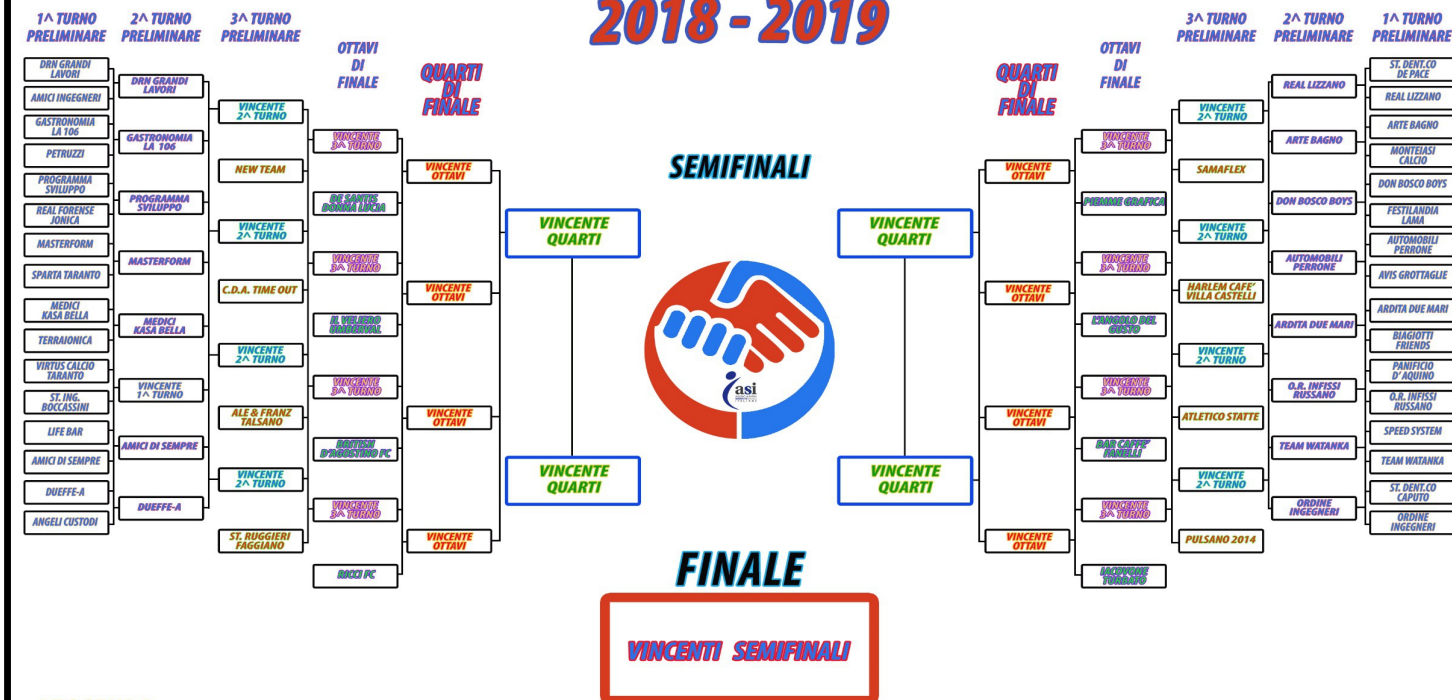

PRIMO TURNO PRELIMINARE

DRN Grandi Lavori	Amici Ingegneri	1	0
Gastronomia la 106	Petruzzi	3	0
Programma Sviluppo	Real Forense Jonica	3	0
Masterform	Sparta Taranto	3	0
Medici Kasa Bella	Terraionica	2	1
Virtus Calcio Taranto	St. Ing. Boccassini		
Life Bar	Amici di Sempre	0	1
Dueffe-A	Angeli Custodi	3	0
St. Dent.co De Pace	Real Lizzano	0	3
Arte Bagno	Monteiasi Calcio	3	0
Don Bosco Boys	Festilandia Lama	3	0
Automobili Perrone	Avis Grottaglie	3	0
Ardita due mari	Biagiotti Friends	3	0
Panificio D'Aquino	OR Infissi Russano	0	3
Speed System	Team Watanka	0	3
St. Dent.co Caputo	Ordine Ingegneri	0	2

ENTE DI PROMOZIONE SPORTIVA RICONOSCIUTO DAL CONI

COPPA AMATORI ASI

2018 - 2019

LEGGENDA:

- **1^ FASCIA : n.8 squadre** (Classificate alla fine del girone di andata del Campionato 1^A-2^A-3^A-4^A-5^A Serie A/1^A-2^A-3^A Serie B) che entreranno in competizione agli Ottavi di Finale
- **2^ FASCIA : n.8 squadre** (Classificate alla fine del girone di andata del Campionato 6^A-7^A-8^A Serie A/4^A-5^A-6^A Serie B/1^A-2^A Serie B2) che entreranno in competizione al 3° Turno Preliminare
- **FASCIA LIBERA : restanti squadre (Serie A/B1/B2)**

Ammonizioni del Primo Turno Preliminare : Luotto Ale.dro, Rialto Phelipe (MEDICI KASA BELLA); Marzulli A.nio, Maggio F.sco (TERRAIONICA); Calabrese Ruggiero (DRN GRANDI LAVORI);

Espulsioni